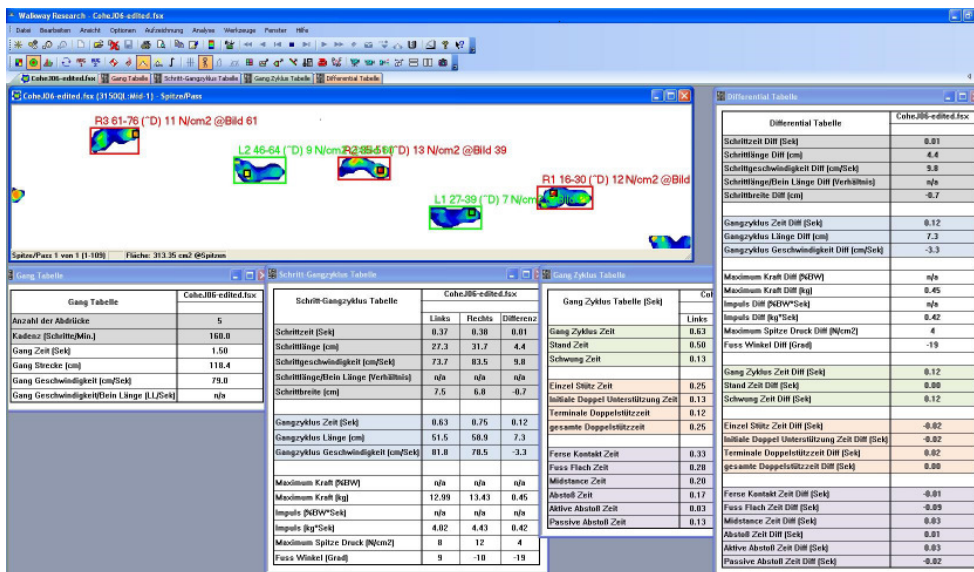

Die Ganganalyse auf einer Walkway Gangstrecke liefert einzigartige Ergebnisse, da sowohl Kräfte und Druckverteilungen als auch zeitliche und spatiale (räumliche) Gangparameter ermittelt werden.

### Unsere Walkways:

- verfügen über eine hohe örtliche Auflösung der Druckverteilung (viele Messpunkte)
- sind für unterschiedliche Bedarfsfälle in verschiedenen Ausführungen und Längen erhältlich
- sind in Anwendung und Auswertung extrem einfach und schnell zu bedienen
- beinhalten die spezielle Walkway Software, die u.a. automatisch aussagekräftige Tabellen der Gangparameter berechnet und darstellt
- sind mit anderen Messsystemen kombinierbar (EMG, Video...)
- liefern genaue und zuverlässige Daten
- erlauben die Zusammenfassung mehrerer Durchgänge für signifikantere Messergebnisse
- zeigen per Mausklick Links-Rechts- und Vorher-Nachher Vergleichsanalysen
- bieten völlig freies Gehen und liefern objektive Resultate